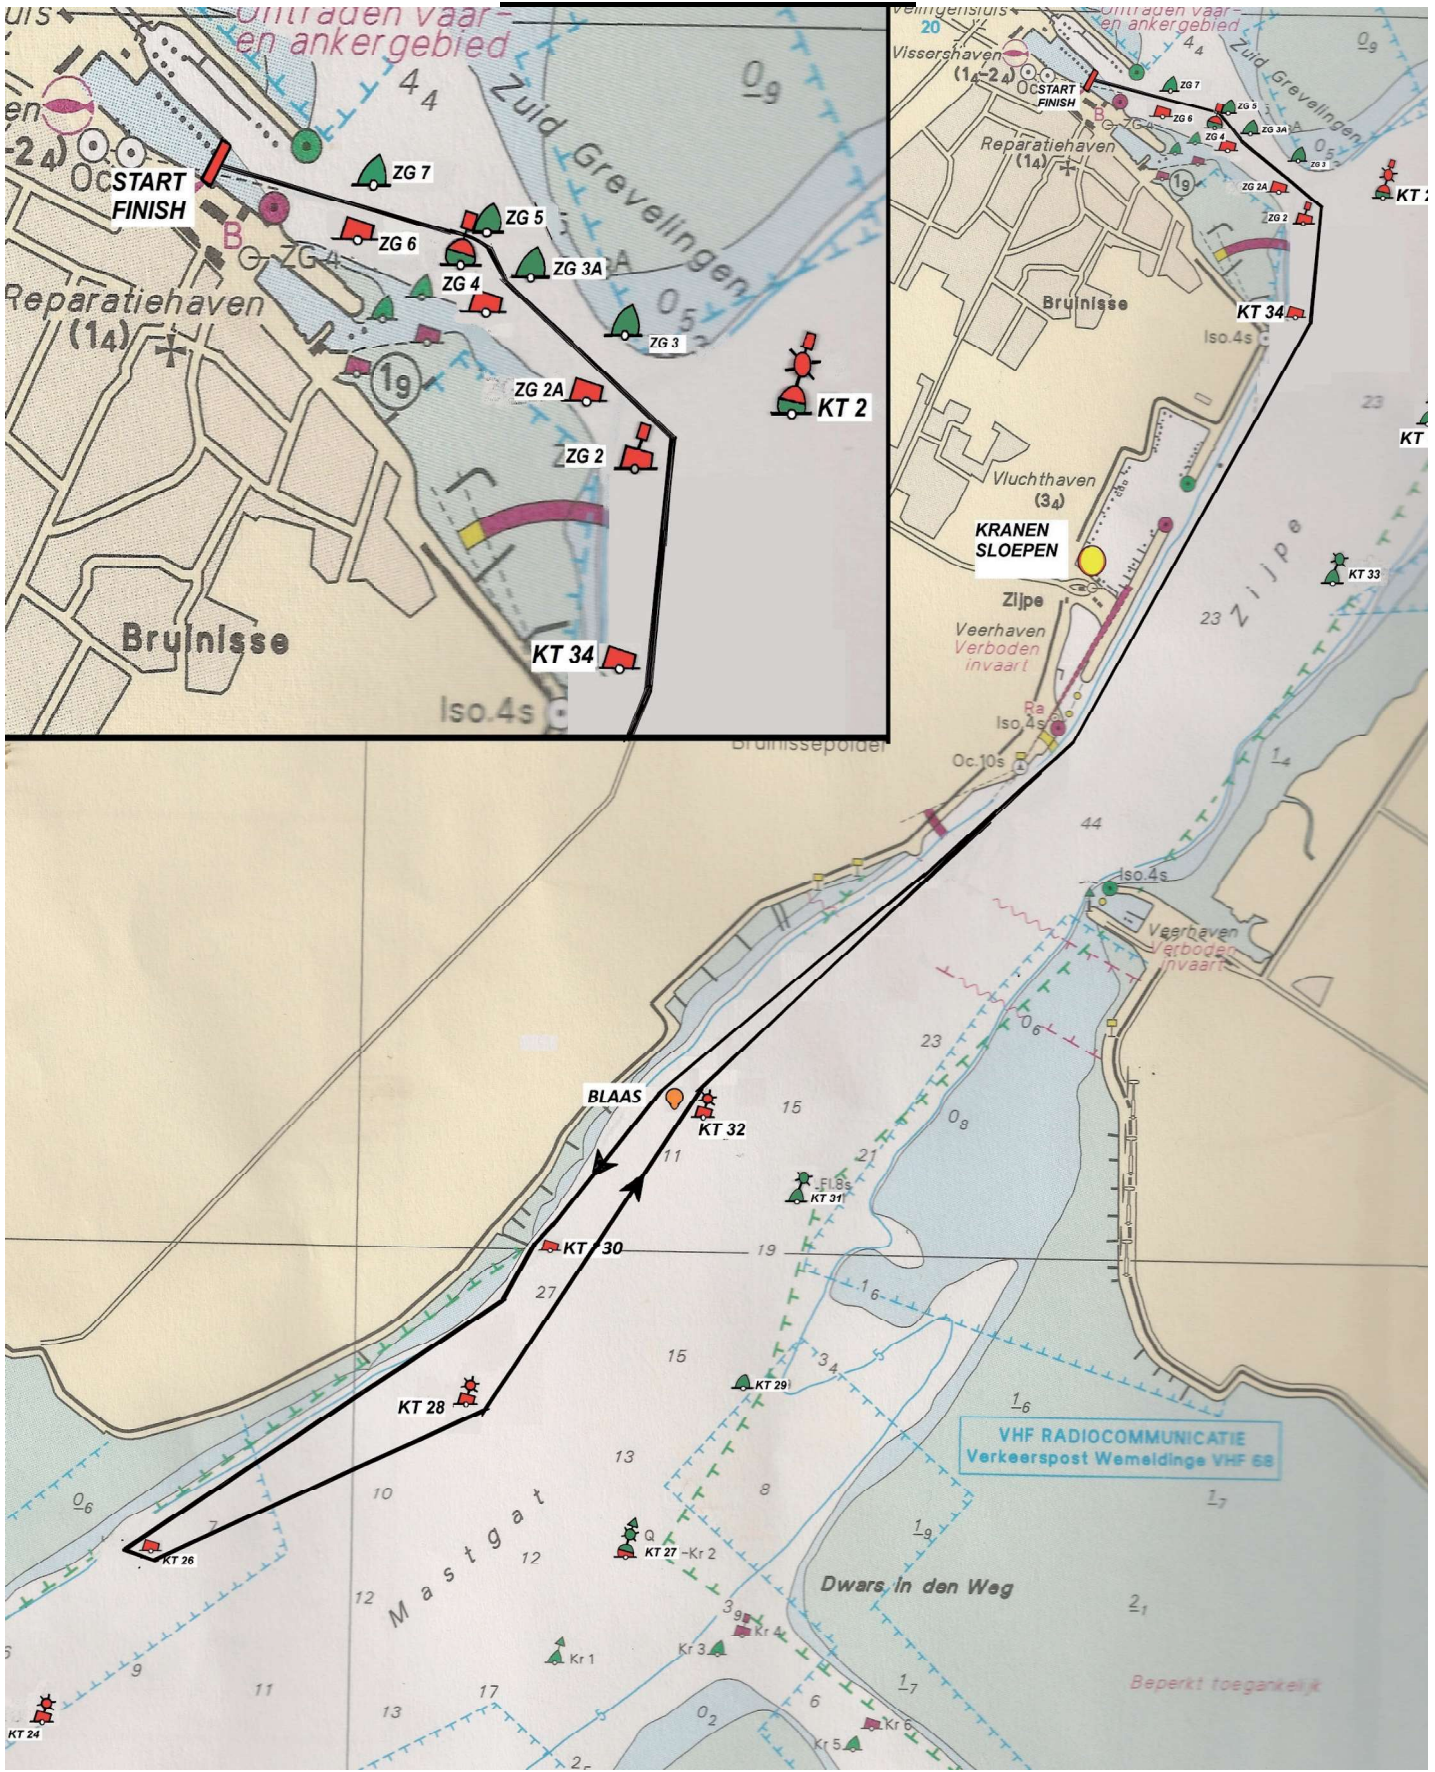

ROUTEKAART MOSSELRACE LANGE ROUTE KT-26

Tijdens het palaver wordt bekend gemaakt of de lange of korte route wordt gevaren.